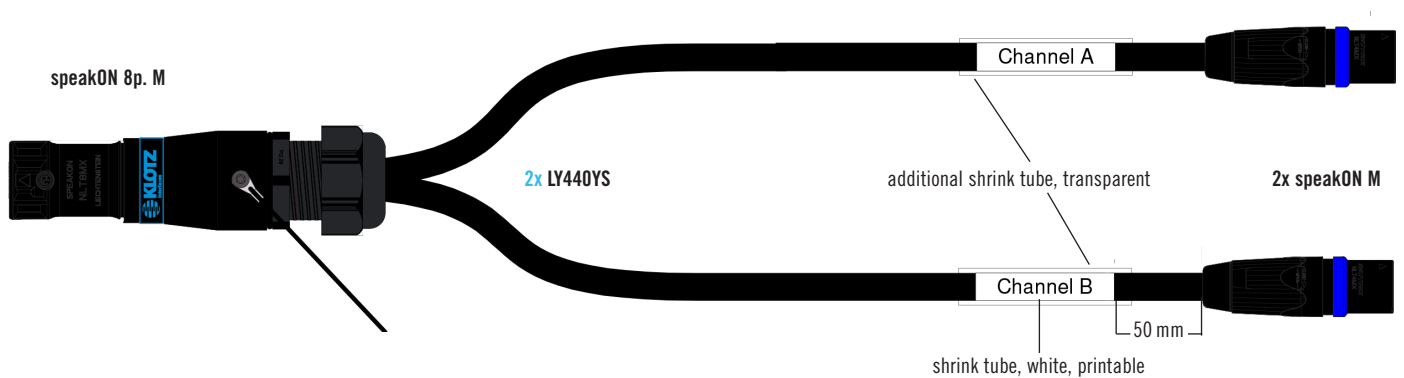

SYT8M-T4M

SPUTNIK y-adapter

order / variations

bestellung / variationen

order code bestell-nr.	fanout length spleißlänge [mm]	type typ	input input	output output	colour farbe
SYT8M-T4M-01.0	1000	y-adapter	1x speakON 8p. male	2x speakON 4p. male, metal shell	black / schwarz