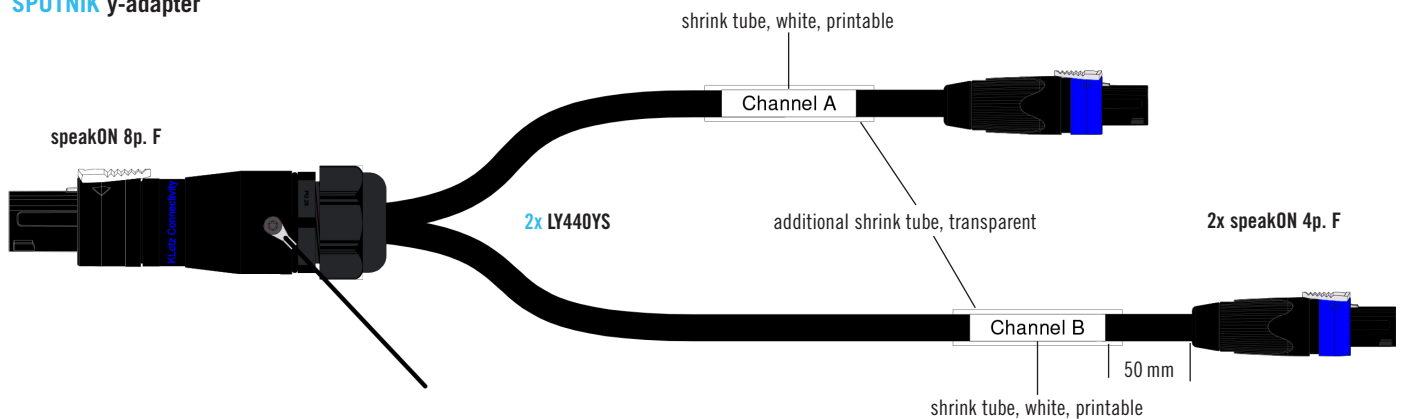

- heavy duty speakON 8p plug by KLOTZ with strain relief loop
- conductor cross-section: 4.0 mm²
- adapts one 8-way speaker multicores to two 4-way lines
- suitable for e.g. the BOSE ShowMatch system
- heavy duty speakON 8p stecker von KLOTZ mit zugentlastungsschleufe
- leiterquerschnitt: 4,0 mm²
- adaptiert ein 8-fach lautsprecher multicores auf zwei 4-fach leitungen
- passend u.a. für das BOSE ShowMatch system
- connecteur heavy duty speakON 8p de KLOTZ avec boucle de décharge de traction
- section de conducteur: 4,0 mm²
- adapte un multicores haut-parleur 8x sur deux lignes 4x
- appropriée pour BOSE ShowMatch

technical data

cable

cable typ 2x LSC440YS, speaker cable, extremely flexible
cable jacket PVC
cross section 4.0 mm²

connectors

connector 1 1x speakON 8p. female / Neutrik
connector 2 2x speakON 4p. female / Neutrik

technische daten

kabel

kabeltyp 2x LSC440YS - lautsprecher kabel, äußerst flexibel
kabelmantel PVC
leiter querschnitt 4,0 mm²

steckverbinder

anschluss 1 1x speakON 8p. female / Neutrik
connector 2 2x speakON 4p. female / Neutrik

SYT8F-T4F-Y
 SPUTNIK y-adapter

order / variations

bestellung / variationen

order code bestell-nr.	fanout length spleißlänge [mm]	type typ	input input	output output	colour farbe
SYT8F-T4F-Y018	500 / 1300	y-adapter	1x speakON 8p. female	2x speakON 4p. female	black / schwarz
SYT8F-T4F-Y045	2000 / 2500	y-adapter	1x speakON 8p. female	2x speakON 4p. female	black / schwarz