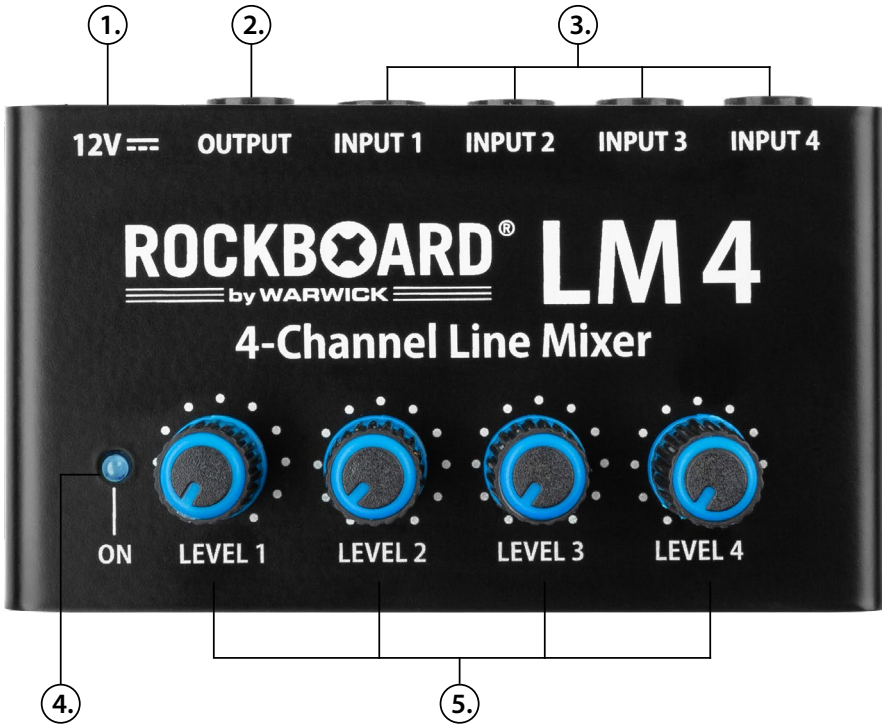

RockBoard[®] LM 4

Vierkanaals Lijnmixer

Handleiding

Nederlands

- ① 12V DC ingang
- ② 6,3 mm TS Line-uitgang
- ③ 6,3 mm TS Line-ingang
- ④ Power LED
- ⑤ Volumeregelaar

Omschrijving

De **RockBoard[®] LM 4** is een zeer compacte vierkanaals lijnmixer die vier mono lijnniveau ingangssignalen kan combineren tot één mono lijnniveau uitgang. Elk van de vier ingangskanalen heeft zijn eigen versterker en zijn eigen volumeregeling en levert professionele geluidskwaliteit met weinig ruis. Het robuuste en compacte ontwerp maakt de LM 4 de ideale keuze voor studio- en livesituaties. Ideaal als submixer, bijvoorbeeld voor meerdere keyboards, om te voorkomen dat kostbare kanalen op het mengpaneel in beslag worden genomen.

Eigenschappen en functies

- compacte vierkanaals lijnmixer voor podium- en studio toepassingen
- vier afzonderlijke hoogwaardige versterkers
- aparte volumebediening voor iedere ingang
- top geluidskwaliteit op alle volumeneiveaus
- high-quality components and robust construction with metal enclosure
- 12V DC / 20 mA, 2.1 x 5.5 mm holle plug, negatieve binnenzijde, adapter meegeleverd
- Ingang : 4 x 6.35 mm (1/4") TS jack
- Uitgang: 1 x 6.35 mm (1/4") TS jack
- SNR: 95 dB
- THD: 0.009 %
- Frequentierespons: +1 dB / -2 dB @20 Hz -22 kHz
- Afmetingen (L x B x H) incl. knoppen en voetjes: 102 x 58 x 45 mm
- Gewicht: 182 gr