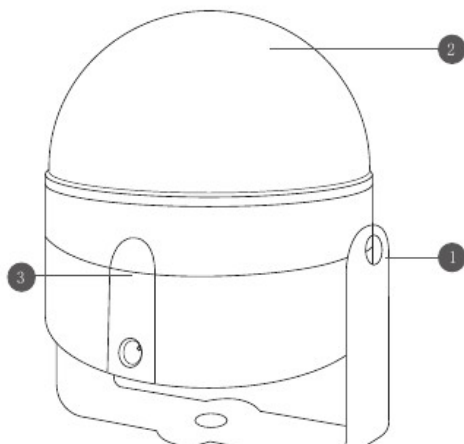

Apparaat-overzicht

1. installatiebeugel (verstelbaar)
2. LED lichtbron met projectielens
3. ingangspunt t.b.v. USB-adapterkabel (barrel-zijde)

USB-adapterkabel:

Werking en bediening

Basisfunctie toestel

De Ayra DanceFX USB-gevoede lichtprojectoren zijn eenvoudig te gebruiken op elk feestje of andere festiviteit waar de projectie van kleurrijke, sfeervolle lichtstralen gewenst is.

Om het uiterste uit deze lichteffecten te halen, maar deze ook veilig te installeren en te gebruiken, is het sterk aanbevolen deze instructies goed door te nemen voordat het toestel in gebruik genomen wordt.

Basiswerking van lichtprojector

Dit toestel moet gevoed worden door een stabiele USB-stroomvoorziening die minimaal 1 A levert op een spanning van 5 V DC. De meeste krachtige USB-bronnen, zoals de meeste laders voor tablets & smartphones en producten zoals USB powerbanks zijn hier geschikt voor.

Wanneer het toestel verbonden is met een USB-voedingsbron en goed aangesloten is, zal het toestel geactiveerd worden en zijn programma afspelen.

Standaard gebruik

Deze lichteffecten komen het beste tot hun recht als ze boven publiek geïnstalleerd worden, zodat de lichtstralen een zo breed en diep mogelijk bereik hebben. Mocht de gelegenheid daar niet voor zijn, dan kunnen de toestellen ook op een tafel of bar gelegd worden. Houd er rekening mee dat de toestellen geen voetjes hebben en dus geen grip hebben op vlakke

De informatie in deze gebruiksaanwijzing kan gewijzigd worden zonder verdere notificatie.

Versie: 1.0   Aanmaakdatum en initialen auteur: 01-02-2024 RV