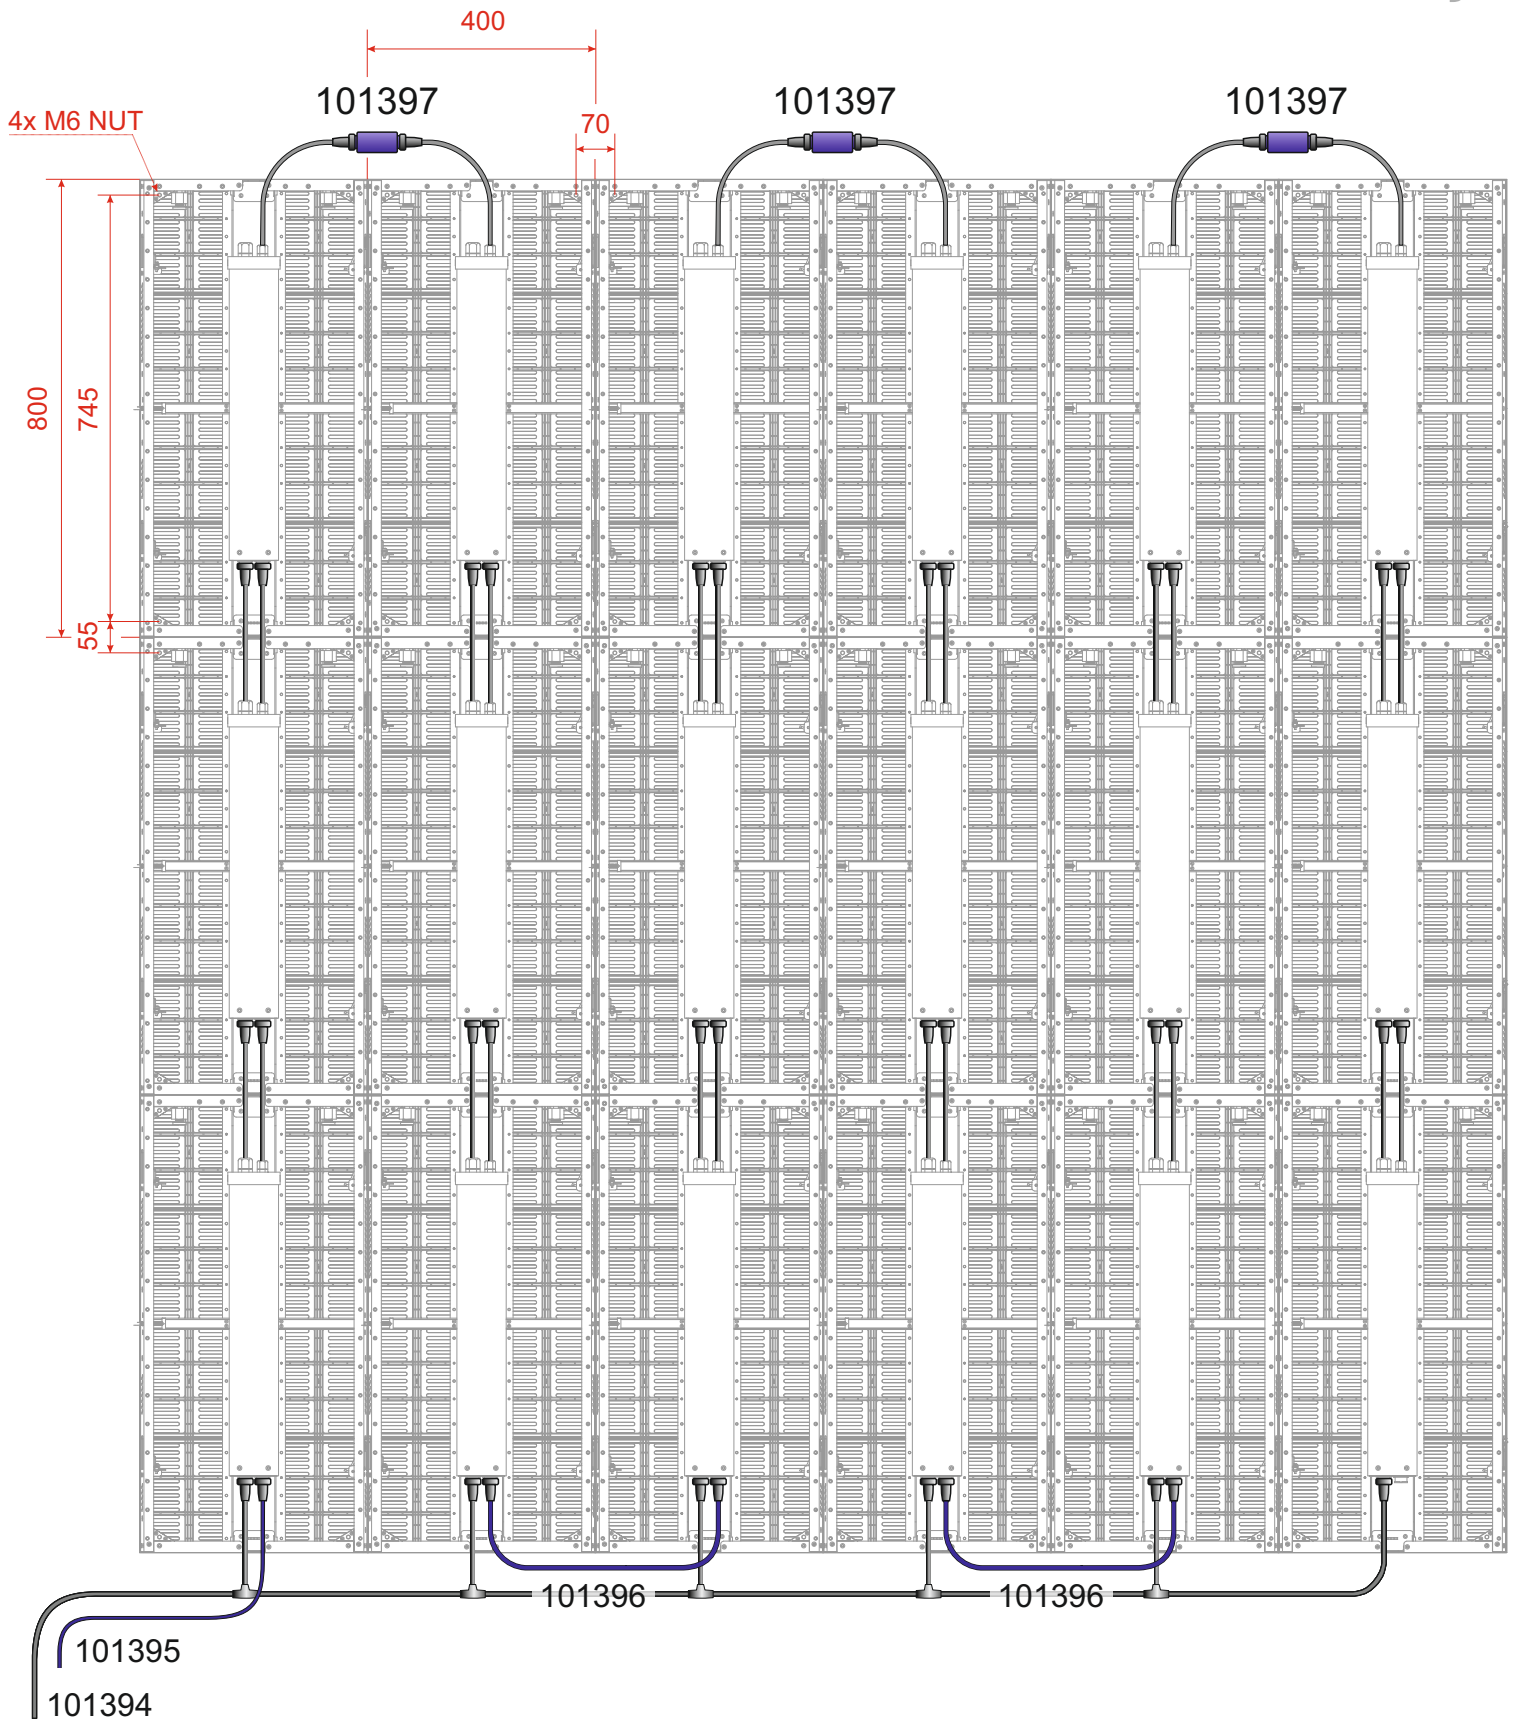

Installation-Example 2,4 x 2,4 mtr / 18 Panels

101390	Pixelmesh P12,5
101391	Riggingbar for 1x P12,5
101392	Riggingbar for 2x P12,5
101393	Flightcase for max 8 pcs
101394	Power Inputcable 10m, 6 outputs. Max 30 panels
101395	Data Inputcable 10m
101396	Data Linkcable
101397	Data-Coupler